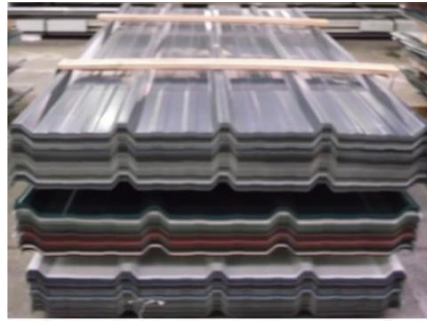

TOLE INOX

TOLE BAC