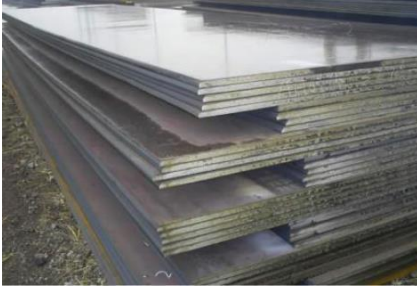

Siège social à Marcory VGE Boulevard du Gabon

Tel : +225 25 21 00 68 54

Cel : +225 07 78 48 22 12 / +225 05 05 54 59 45

EMAIL : DECAVOLT.SARL@gmail.com / coulibaly04@live.fr

III. TOLERIE

TOLE ACIER

TOLE INOX