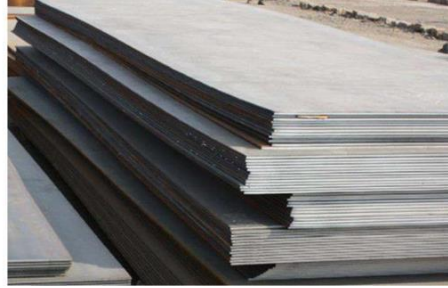

Siège social à Marcory VGE Boulevard du Gabon

Tel : +225 25 21 00 68 54

Cel : +225 07 78 48 22 12 / +225 05 05 54 59 45

EMAIL : DECAVOLT.SARL@gmail.com / coulibaly04@live.fr

III. TOLERIE

TOLE ACIER

TOLE INOX