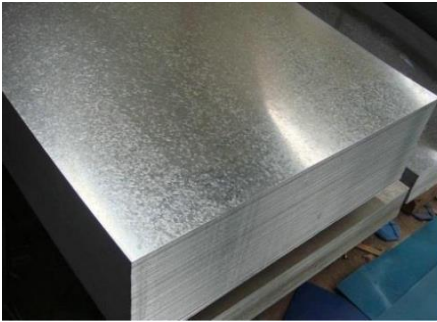

TOLE ACIER

TOLE ALUMINIUM